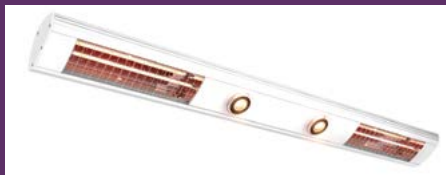

DESSOL-LIGHTS

Verlichting en verwarming maken het mogelijk om buiten te genieten wanneer je maar wil! DESSOL-LIGHTS zijn zowel hangend als staand verkrijgbaar en zijn uiterst geschikt voor buitengebruik. De Torch LXRY en INOX zijn twee design gasheaters zodat je het nooit meer koud hoeft te hebben!

SOLAMAGIC

Na een warme dag kan het 's avonds aanzienlijk afkoelen. Verleng je dag en maak er een sfeervolle avond van met de SOLAMAGIC verwarming en verlichting. Bovendien is SOLAMAGIC stof- en waterbestendig en perfect geschikt voor buitengebruik tijdens alle weersomstandigheden.